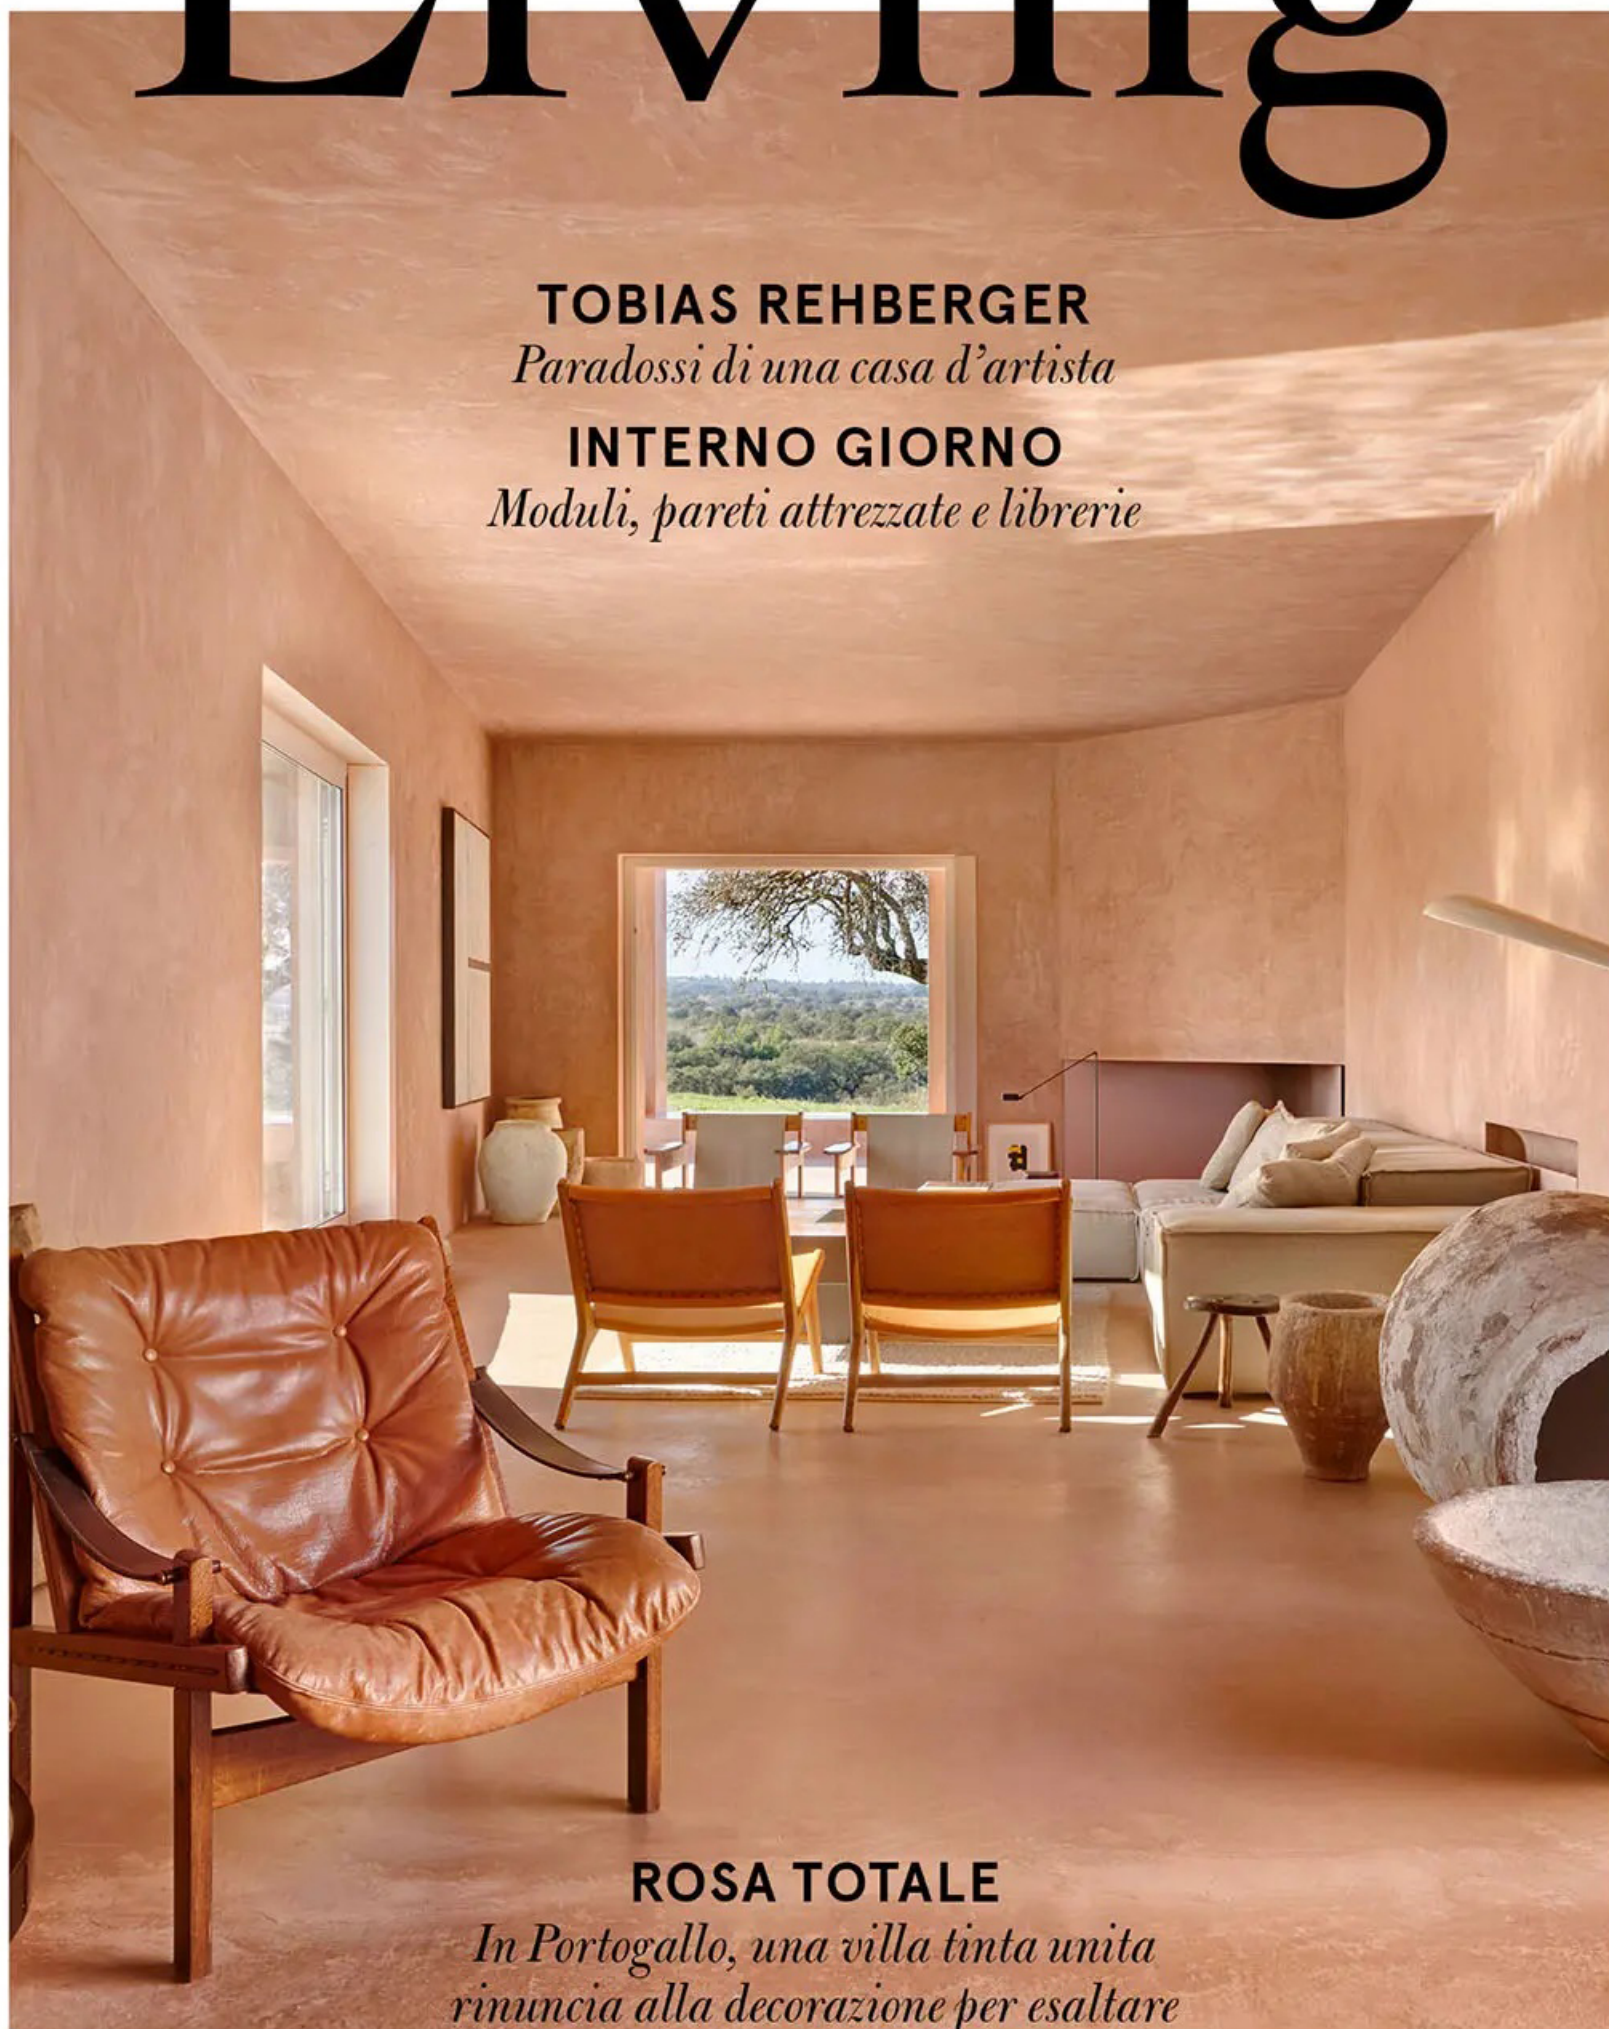

Living

TOBIAS REHBERGER

Paradossi di una casa d'artista

INTERNO GIORNO

Moduli, pareti attrezzate e librerie

ROSA TOTALE

*In Portogallo, una villa tinta unita
rinuncia alla decorazione per esaltare
i volumi plastici dell'architettura*