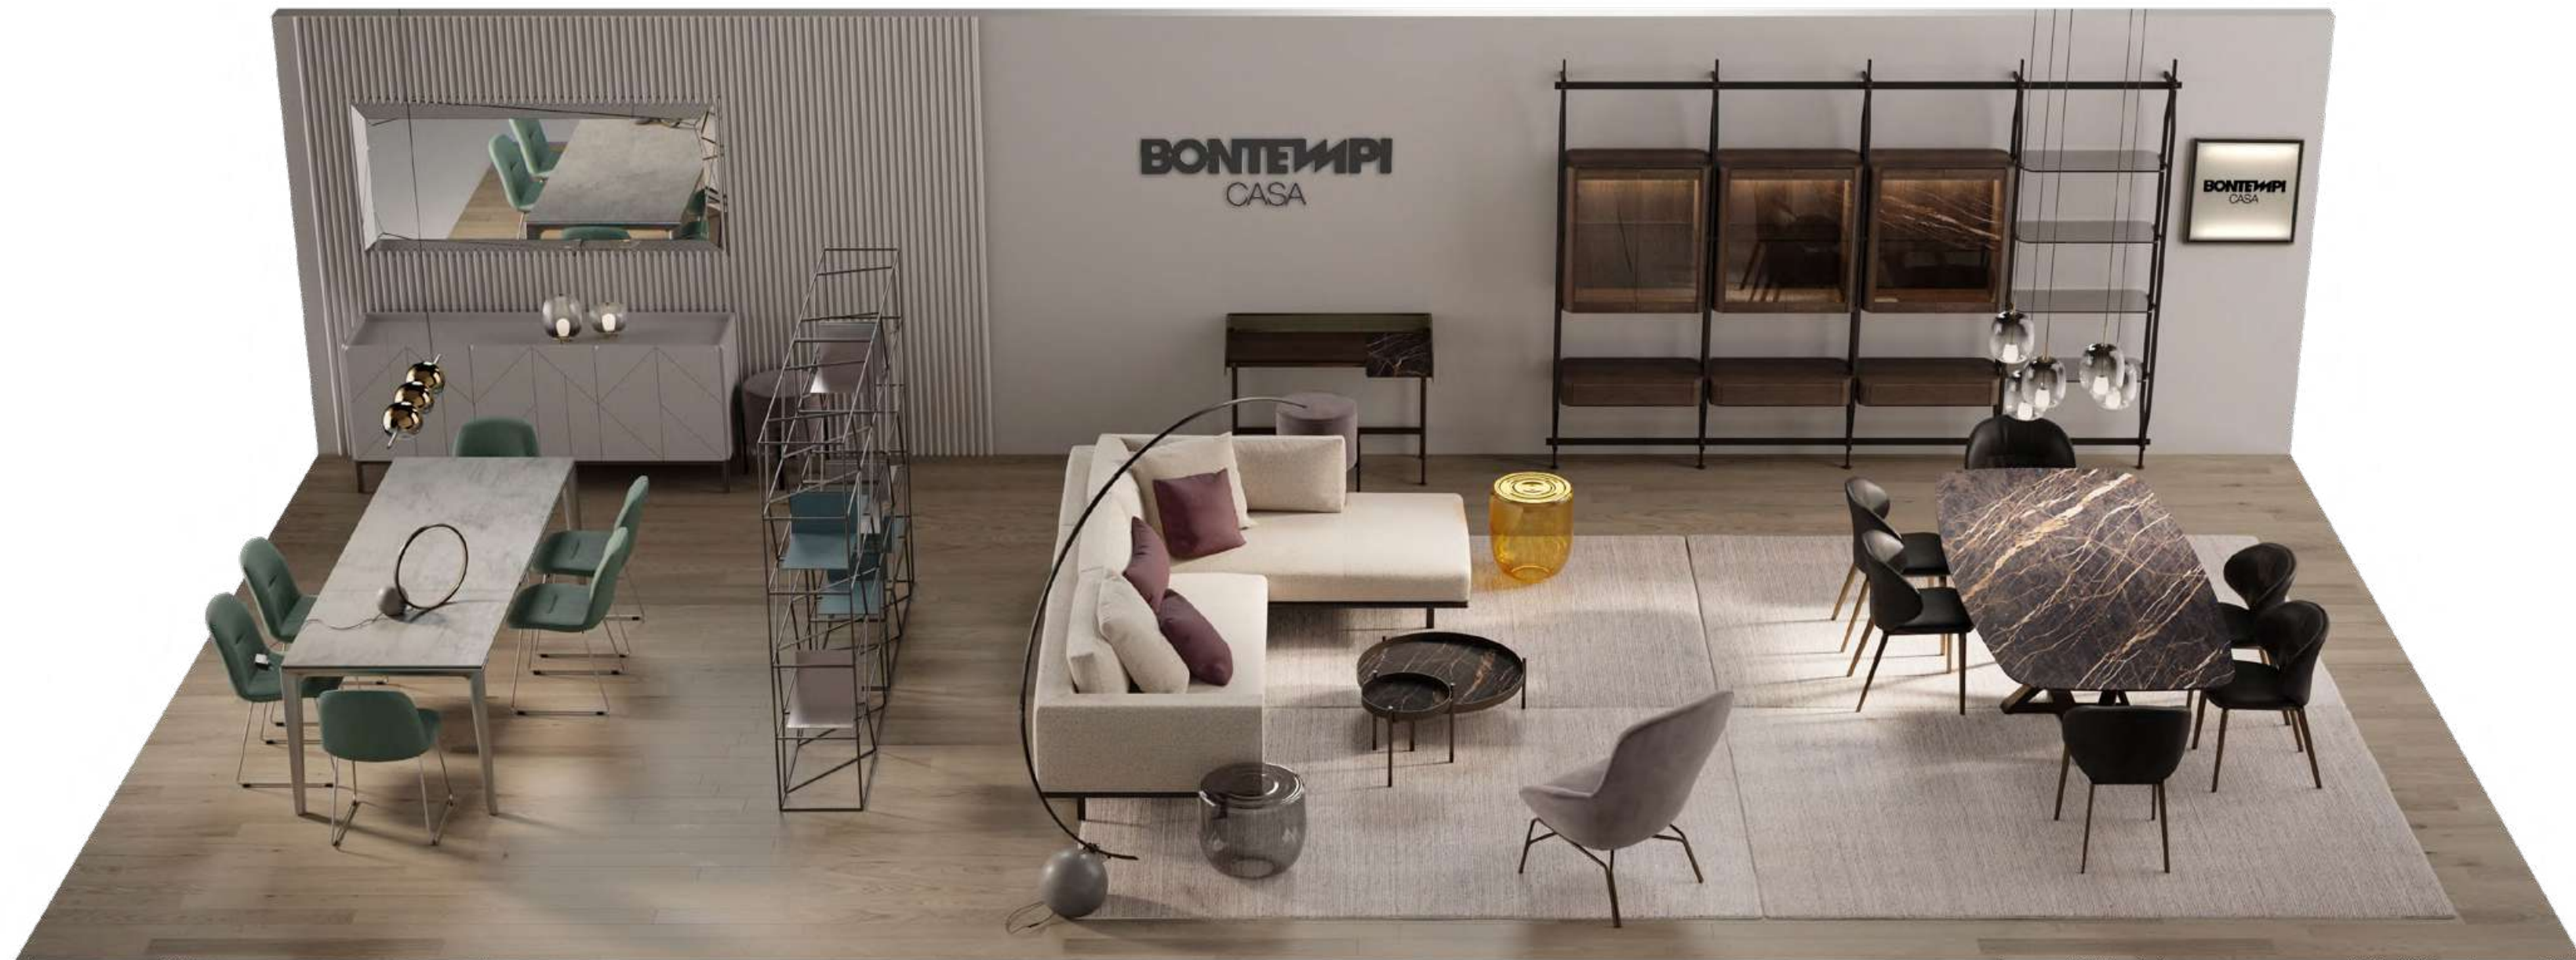

// BONTEMPI SPACE // 60 mq _ 2

// BONTEMPI SPACE // 60 mq _ 2

Q.	COD.	DESCRIZIONE	FINITURE	DESCRIPTION	FINISHES
1	20.96	MILLENNIUM TAVOLO 250x120 CM	M328 - CM025	MILLENNIUM BARREL-SHAPED TABLE 98.4x47.2 IN.	M328 - CM025
6	34.82	DROP SEDIA	M328 - PR11	DROP CHAIR	M328 - PR11
1	56.35RS	BLOW ROSONE	M352 - V009	BLOW CEILING ROSE	M352 - V009
5	56.35STB	BLOW GRANDE A SOSPENSIONE	M352 - V009	BLOW BIG CEILING LAMP	M352 - V009
1	15.71 LD	PICA MADIA	M097 - L095	PICA SIDEBBOARD	M097 - L095
1	09.43	DIAMANTE SPECCHIO		DIAMANTE MIRROR	
1	56.23	BLOW LAMPADA DA TAVOLO GRANDE	M352 - V009	BLOW BIG TABLE LAMP	M352 - V009
1	56.24	BLOW LAMPADA DA TAVOLO MINI	M352 - V009	BLOW MINI TABLE LAMP	M352 - V009
1	56.52	CIRCLE LAMPADA DA TAVOLO	M310 - M328	CIRCLE TABLE LAMP	M310 - M328
1	16.63	CHARLOTTE 330 A PARETE	M055 - M328	WALL FIXING CHARLOTTE 129.9 IN.	M055 - M328
3	16.87	CHARLOTTE VETRINA CON PORTABICCHIERI E LUCE	M055 - STRUTTURA L002 - ANTE C158	CHARLOTTE GLASS CABINET WITH INSIDE LIGHTING	M055 - FRAME L002 - DOORS C158
3	16.84	CHARLOTTE CASSETTO SINGOLO	M055 - L002	CHARLOTTE SINGLE DRAWER	M055 - L002
4	16.76	CHARLOTTE RIPIANI CRISTALLO	M055 - C158	CHARLOTTE GLASS SHELVES	M055 - C158
1	06.40	SECRET SCRITTOIO + CASSETTO IN ACCIAIO	M328 - CM025	SECRET DESK + METAL DRAWER	M328 - CM025
1	PFF00101	PUFFOSO POUF	M328 - TEVS021	PUFFOSO OTTOMAN	M328 - TEVS021
1	53.67	TAVOLO DUKE ALLUNGABILE 160/240X90 CM	M097 - CR006A	DUKE TABLE W/EXTENSIONS 63/94.5X35.4 IN.	M097 - CR006A
1	56.48	LAMPADA SFERATUS A 3 SFERE	M028 - V008	SFERATUS 3 SPHERES PENDANT LAMP	M028 - V008
4	34.73	CHANTAL SEDIA	M326 - TENO008	CHANTAL CHAIR	M326 - TENO008

Q.	COD.	DESCRIZIONE	FINITURE	DESCRIPTION	FINISHES
1	BD2	DAKOTA DIVANO	M328 - TELA007	DAKOTA SOFA	M328 - TELA007
2	CUSD048	CUSCINI 48X48 CM	TELA007	CUSHIONS 18.9x18.9 IN.	TELA007
1	CUSD062	CUSCINI 62X32 CM	TELA011	CUSHIONS 24.5x12.6 IN.	TELA011
2	CUSD043	CUSCINI 43X43 CM	TELA011	CUSHIONS 17X17 IN.	TELA011
1	08.43	PLANET TAVOLINO Ø 44 CM	M328 - M028 - CM025	PLANET COFFEE TABLE Ø17.3 IN.	M328 - M028 - CM025
1	08.44	PLANET TAVOLINO Ø 82 CM	M328 - M028 - CM025	PLANET COFFEE TABLE Ø 32.3 IN.	M328 - M028 - CM025
1	56.33	CIRCLE LAMPADA DA TERRA	PC002 - M328	CIRCLE FLOOR LAMP	PC002 - M328
1	LNG000101	LONG ISLAND POLTRONA	M328 - TEVS021	LONG ISLAND ARMCHAIR	M328 - TEVS021
1	08.47	H2O TAVOLINO Ø 50 CM	V009	H2O COFFEE TABLE Ø 19.7 IN.	V009
1	08.46	H2O TAVOLINO Ø 37 CM	V006	H2O COFFEE TABLE Ø 14.6 IN.	V006
5	16.19	LEXINGTON RIPIANO	M097	LEXINGTON SHELVES	M097
3	16.21	LEXINGTON RIPIANO	Q436	LEXINGTON SHELVES	Q436
1	7A100	BOX LUMINOSO	NCS S 1005 Y20R - LOGO E CORNICE NERO OPACO	BRIGHT SIGN	NCS S 1005 Y20R - MATT BLACK LOGO AND FRAME
4	7T002	TAPPETO MAVERIK	BEIGE	MAVERIK CARPET	BEIGE
1	7A002	LOGO L.150 CM	NERO OPACO	LOGO L. 59 IN.	MATT BLACK
	7P002	PAVIMENTO PVC A LISTONI	ROVERE NATURALE	LARGE SIZE PLANKS PVC FLOOR	NATURAL OAK
	7P004	PARETE CANNETTATA	BEIGE	RIBBED PANELS	BEIGE